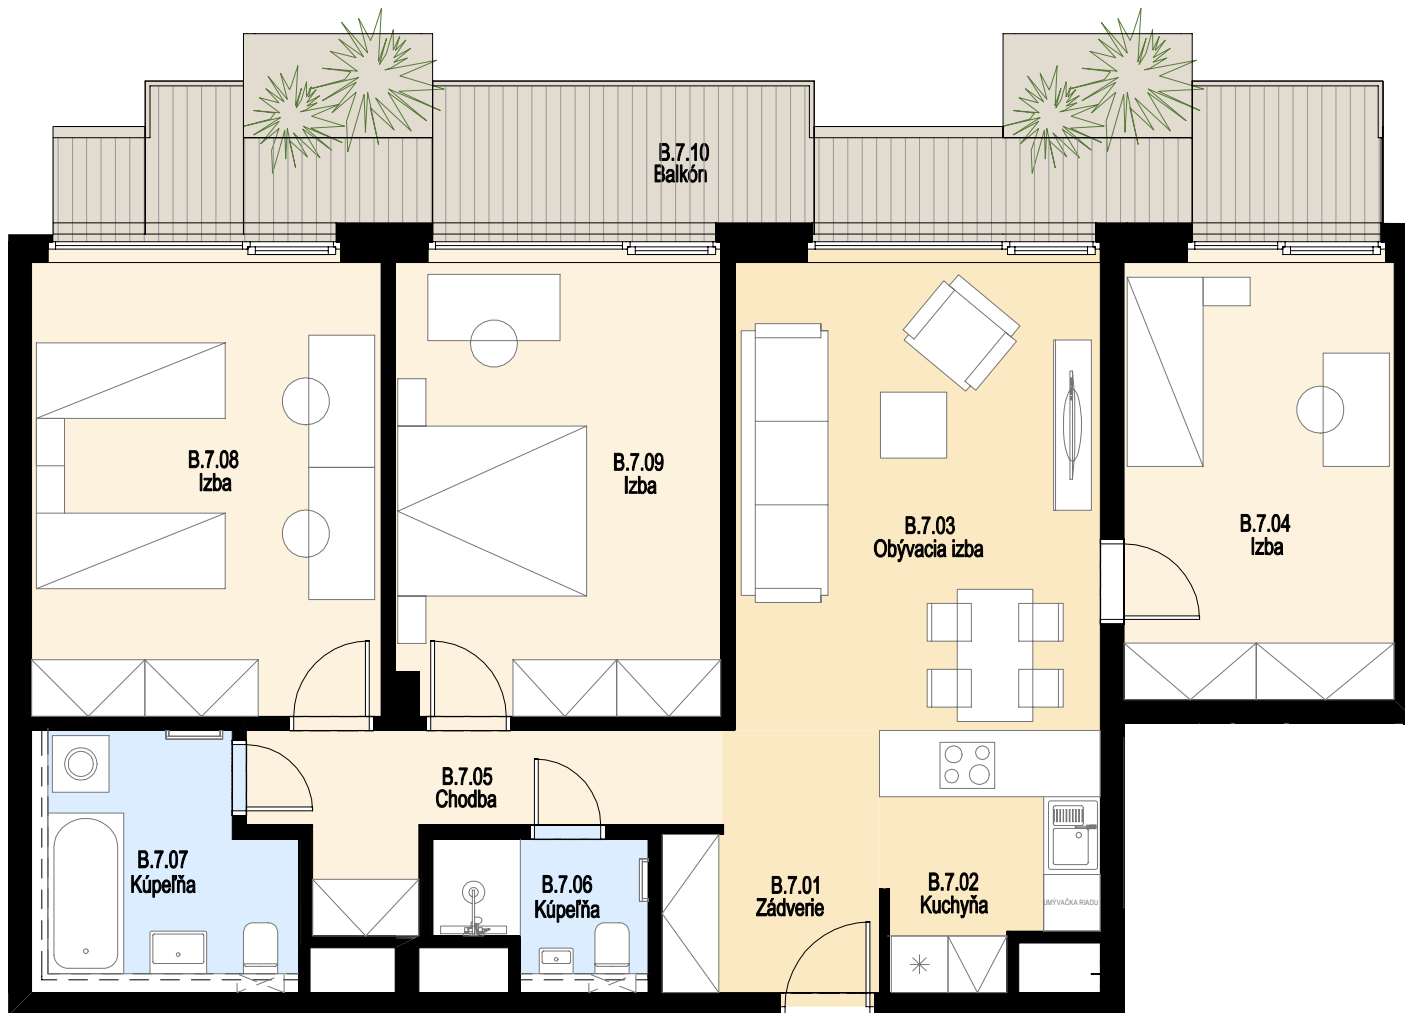

Bytový dom B, C

Byt **B.7**
 Podlažie **7**
 Izbý **4+KK**

Pôdorys podlažia

BLOK "B" ← → BLOK "C"

byt B.7

PLOCHA BYTU	102.38	m ²
BALKÓN	23.87	m ²
PLOCHA CELKOM	126.25	m ²

Kvetnica predajné miesto

Sládkovičova 6, 010 01 Žilina

+421 918 900 100 / info@kvetnicazilina.sk

Do výmery predajnej plochy sa započítava aj plocha pod vnútornými priečkami bytu, vrátane plochy okenných a dverných ústupkov. Zakreslené zariadenie a vybavenie je len orientačné a nie je súčasťou dodávky. Rozsah a opis dodávky je uvedený v štandardoch vybavenia, ktoré tvoria prílohu zmluvnej dokumentácie.