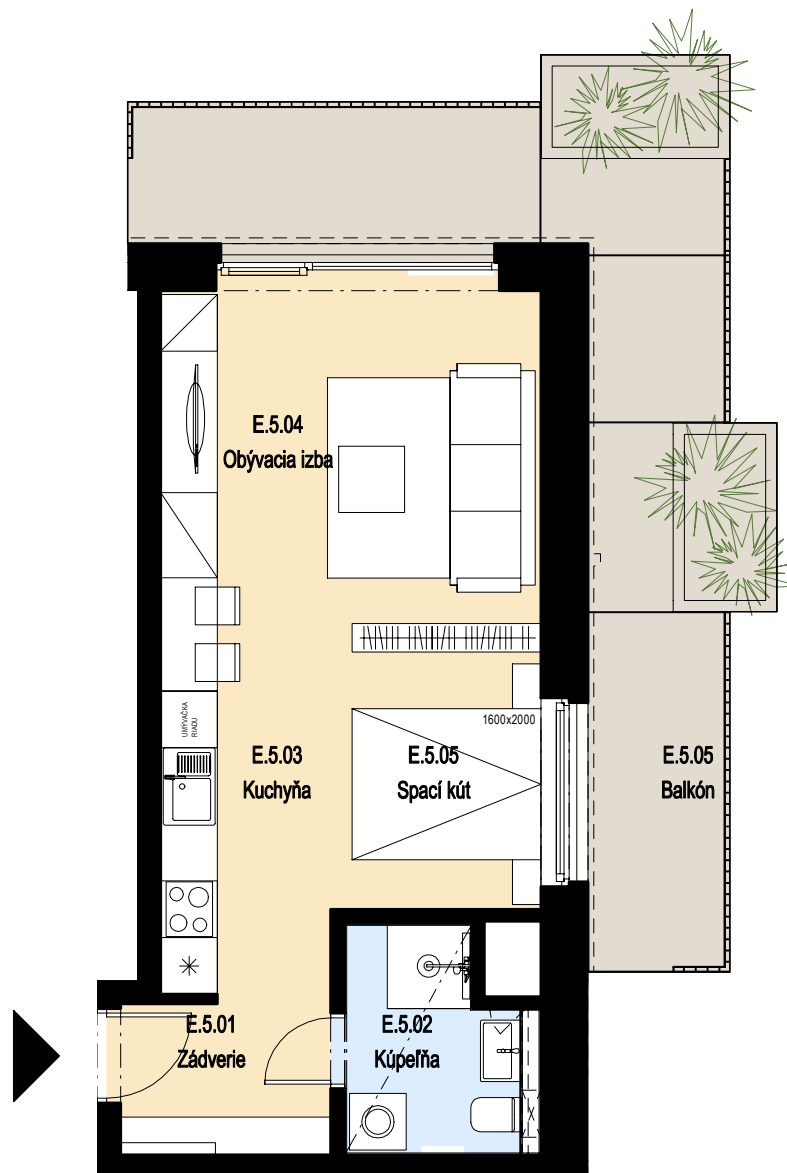

Bytový dom D

Byt **E.5**
 Podlažie **5**
 Izby **1+KK**

Pôdorys podlažia

byt E.5

PLOCHA BYTU	37,89	m ²
BALKÓN	23,72	m ²
PLOCHA CELKOM	61,61	m ²