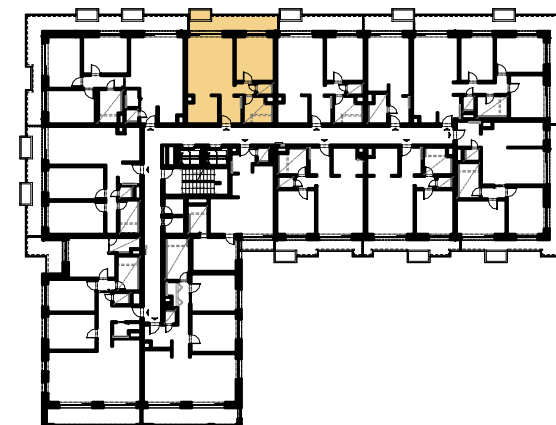

Bytový dom A

Byt H.3
 Podlažie 3
 Izby 2+KK

Pôdorys podlažia

byt H.3

PLOCHA BYTU	59.59	m ²
BALKÓN	13.48	m ²
PLOCHA CELKOM	73.07	m²

Do výmery predajnej plochy sa započítava aj plocha pod vnútornými priečkami bytu, vrátane plochy okenných a dverných ústupkov. Zakreslené zariadenie a vybavenie je len orientačné a nie je súčasťou dodávky. Rozsah a opis dodávky je uvedený v štandardoch vybavenia, ktoré tvoria prílohu zmluvnej dokumentácie.